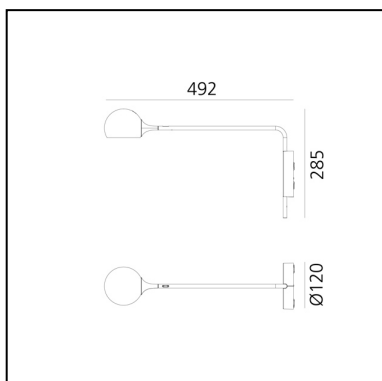

IXA - Wall - Anthracite

Foster + Partners Industrial Design

IP20  Dimmbar: 

LUMINAIRE

- Watt: **9W**
- Lichtstrom (lm): **465lm**
- CCT: **3000K**
- Efficiency: **56%**
- Efficacy: **51.69lm/W**
- CRI: **90**

FUNKTIONEN

- Produktcode: **1113010A**
- Farbe: **Anthracite**
- Installation: **Wandleuchte**
- Serie: **Design Collection, Novelties**
- design: **Foster + Partners Industrial Design**

DIMENSION

- Länge: **492 mm**
- Höhe: **285 mm**
- Durchmesser Fuß: **120 mm**